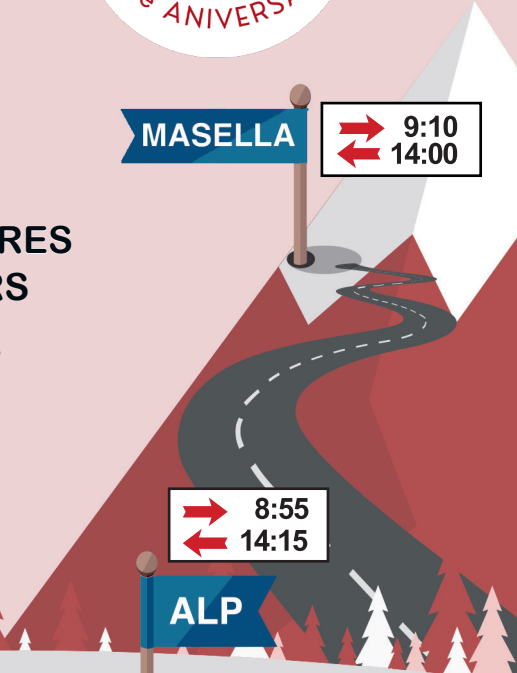

LLÍVIA

PUIGCERDÀ

ALP